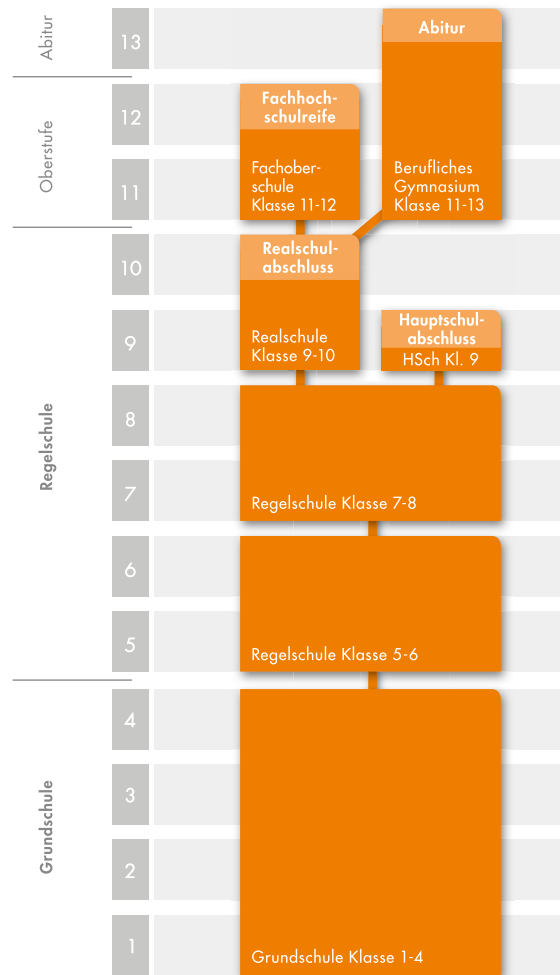

Internatsdorf Haubinda in Thüringen