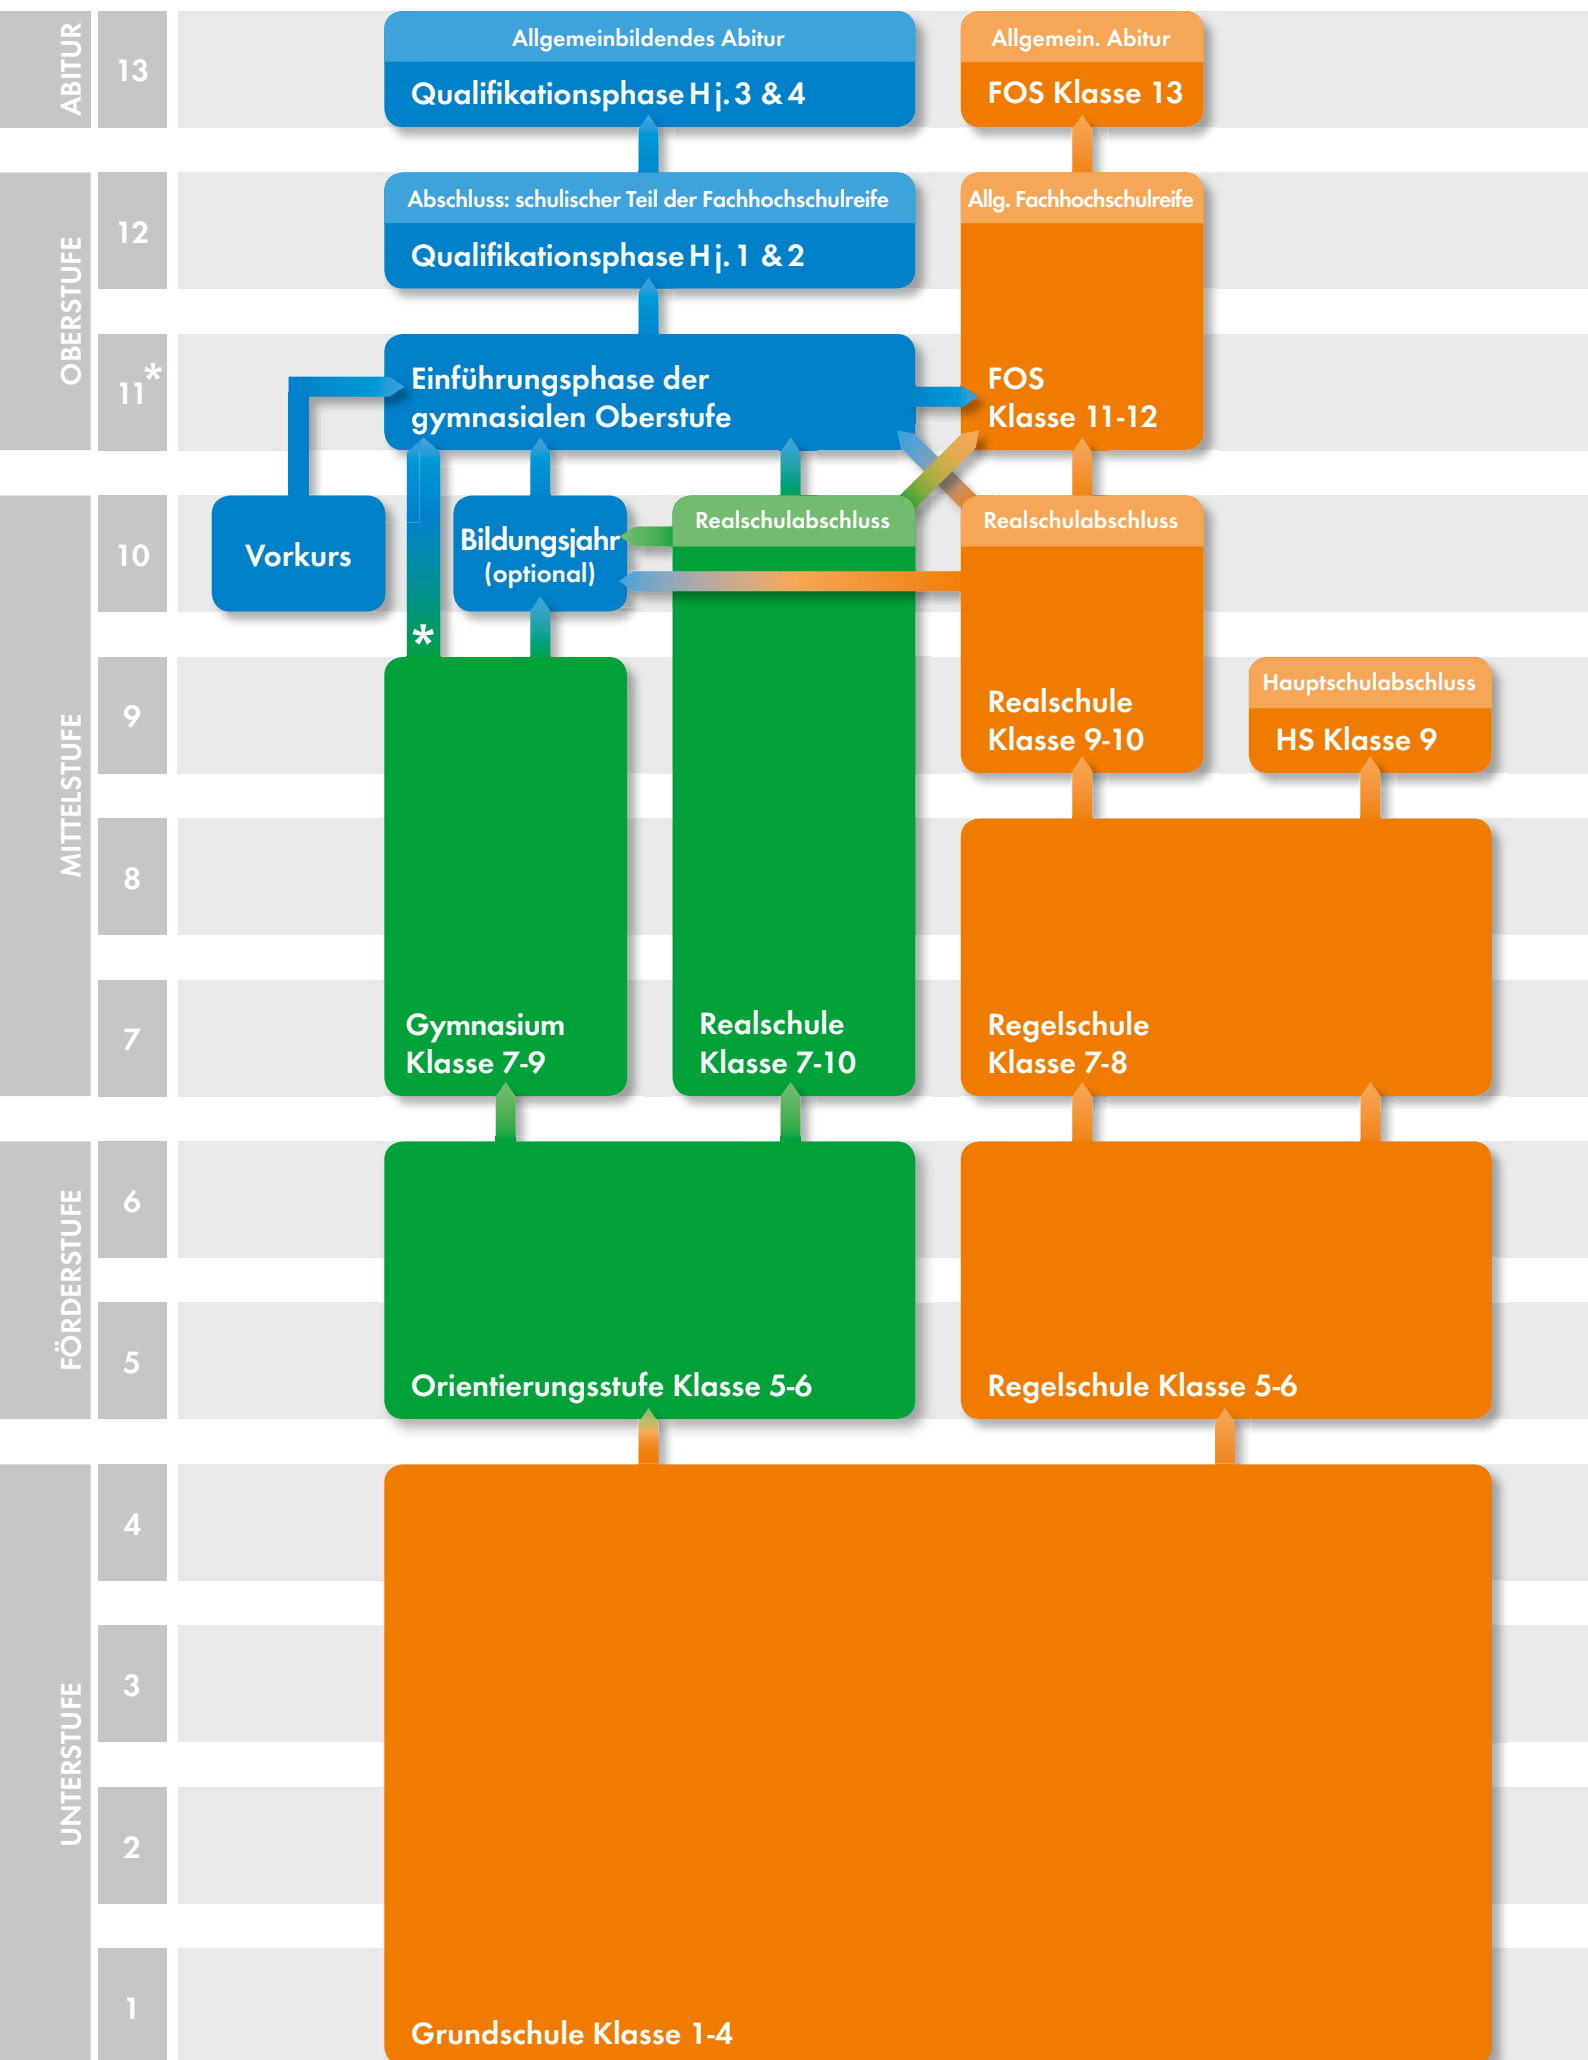

# Bildungswege der Hermann-Lietz-Schulen

Haubinda

Hohenwehrda

Bieberstein

# Bildungswege der Hermann-Lietz-Schulen

Die Hermann-Lietz-Schule bietet alle allgemeinbildenden Schulabschlüsse an. Ab der Mittelstufe sind als direkte Antwort auf die Entwicklung Ihres Kindes Querversetzungen – also z. B. der Wechsel vom Realschulzweig in den Gymnasialzweig – ohne Schulwechsel möglich.

\* In Bieberstein besteht die Möglichkeit, das allgemeinbildende Abitur nach 12 Schuljahren im G8-System abzulegen. Auch ein Abitur nach 13 Schuljahren ist möglich.

Haubinda

Hohenwehrda

Bieberstein

[www.lietz-schule.de](http://www.lietz-schule.de)